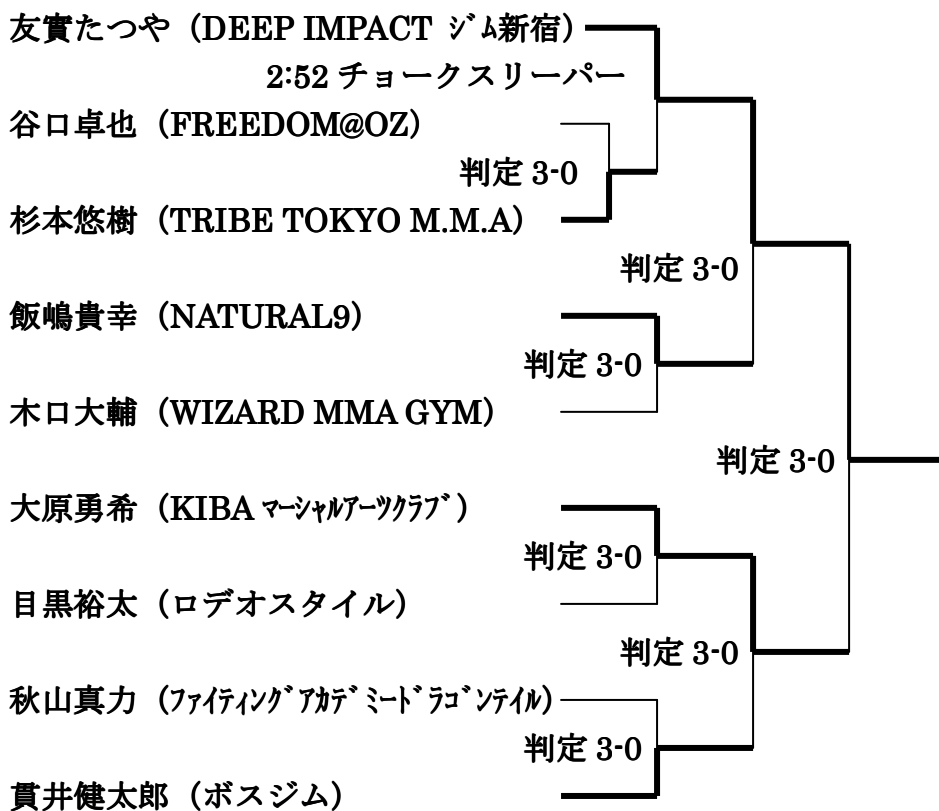

判定 3-0

咲間宣人 (パラエストラ八王子)

判定 3-0

前野辰一 (그레이シーバツハ東京)

3:46 腕十字

大越崇弘 (TRIBE TOKYO M.M.A)

2:00 アームロック

水井禎 (修斗 GYMS 直心会)

65.8kg 以下

70.3kg 以下

77.1kg 以下

83.9kg 以下

渡部拓馬 (修武館)

2:42 チョークスリーパー

谷部翔太郎 (NATURAL9)

2:13 チョークスリーパー