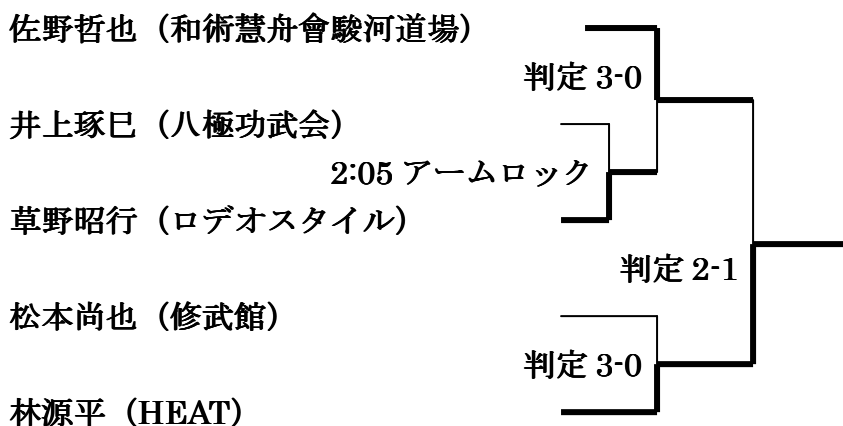

65.8kg 以下

70.3kg 以下

77.1kg 以下

83.9kg 以下

渡部拓馬 (修武館)

2:42 チョークスリーパー

谷部翔太郎 (NATURAL9)

2:13 チョークスリーパー