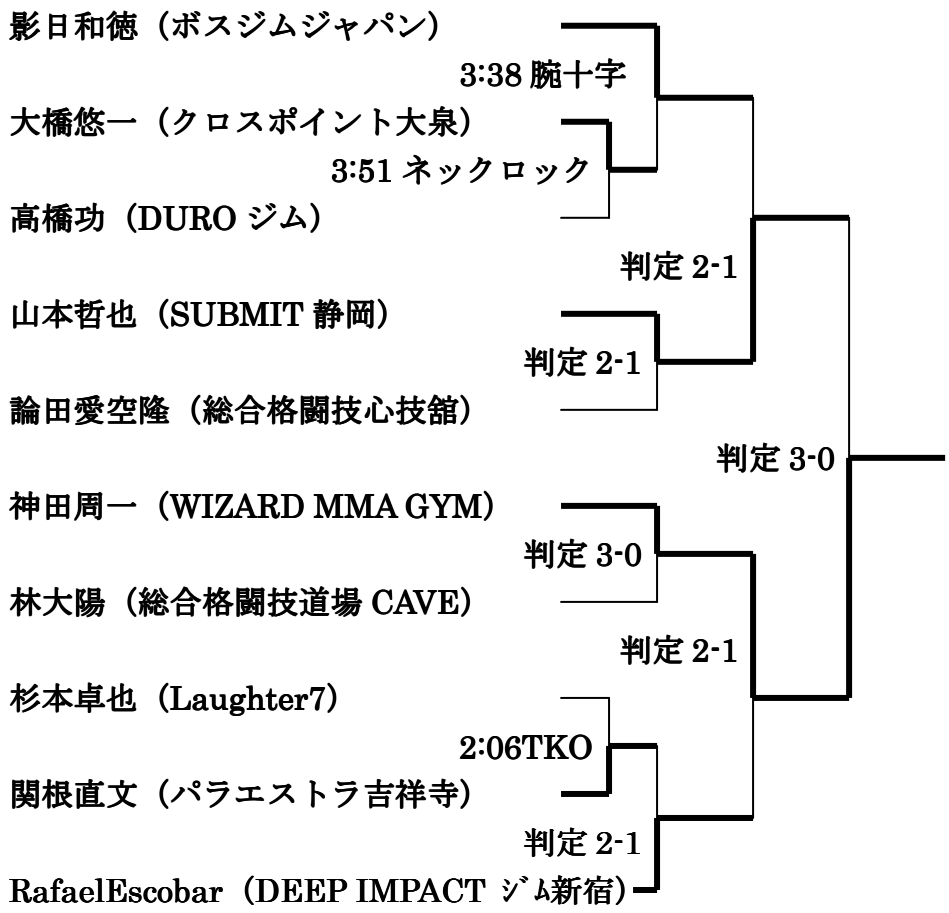

判定 3-0

咲間宣人 (パラエストラ八王子)

判定 3-0

前野辰一 (그레이シーバツハ東京)

3:46 腕十字

大越崇弘 (TRIBE TOKYO M.M.A)

2:00 アームロック

水井禎 (修斗 GYMS 直心会)

65.8kg 以下

70.3kg 以下

77.1kg 以下

83.9kg 以下

渡部拓馬 (修武館)

2:42 チョークスリーパー

谷部翔太郎 (NATURAL9)

2:13 チョークスリーパー