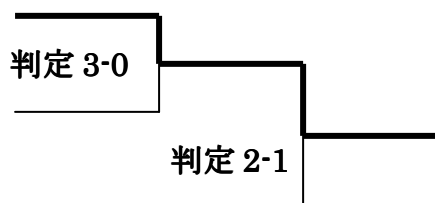

2012年11月18日：P's LAB 横浜 ～マーシャルワールドドジャパン杯～ 第1回 JMLA クラスルール トーナメント

54.4kg 以下

田中秀明 (吹田柔術)

入江 “ハカセ” 正広 (P'SLAB 東京)

小林覚 (クロスポイント吉祥寺)

57.5kg 以下

小田切イサミ (和術慧舟會東京本部)

佐々木洋 (マルワジム横浜)